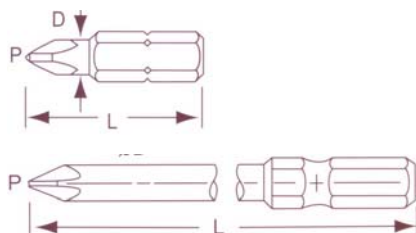

# Биты, Держатели, Адаптеры

**РЕМЕЗА БелТС**

## PHILLIPS

PH 1 x 25	PH1254I6
PH 2 x 25	PH2254I6
PH 3 x 25	PH3254I6
PH 2 x 50	PH24550B1 PH26050B1
PH 3 x 50	PH34550B1 PH36050B1

## FOR 1/4" HEX INSERT BIT

54 mm.      BH654BI